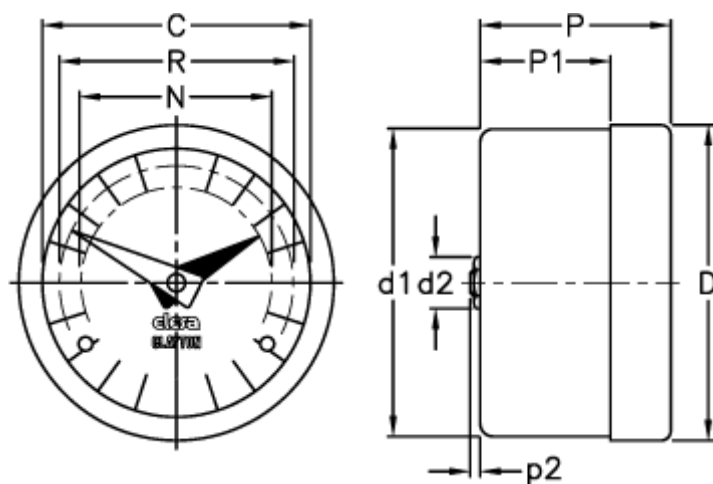

Varenummer: 2307020902
Beskrivelse: E+G Indikator
GA02-0036-S

Mål

C = 60

R = 51

D = 68.4

D1 = 67.0

d2 = 8

N = 44

P = 32

P1 = 19.3

p2 = 1.0